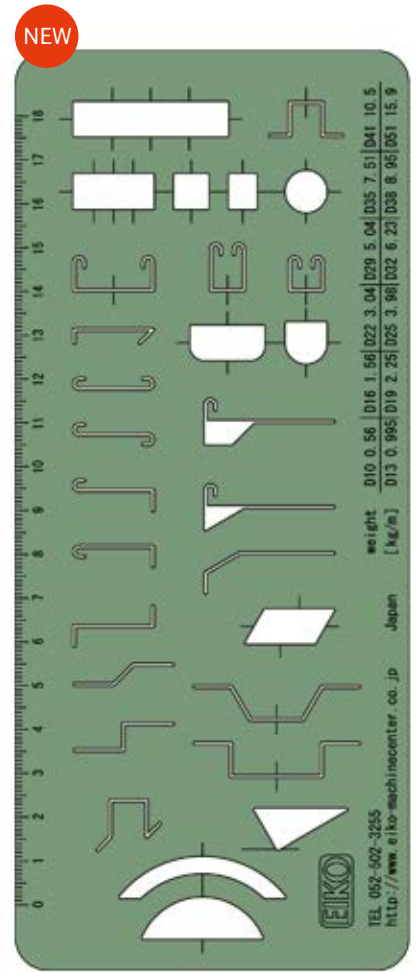

鉄筋用 テンプレート

加工帳、荷札への形状記入作業が効率UP

- ・複雑な形状も楽に記入できます
- ・スライドさせて使用することで様々な形状を記入可能。
- ・正確な形状記入が出来るので伝達ミスが防げます。
- ・鉛筆、シャープペンシル0.7mm、ボールペン0.7mm、細字油性ペンまで対応
- ・鉄筋重量付

対衝撃アクリル樹脂製

①59mm×137mm
厚さ0.6mm

②59mm×137mm
厚さ0.6mm

③90mm×210mm
厚さ1.0mm

④90mm×210mm
厚さ1.0mm

仕様 テンプレート

| 名称 | 品番 | 色 | サイズ | 入数 | 材質 | 価格(税別) |
|---------|----|--------------------|---------------|----|-----------|---------|
| テンプレート | ① | ライトブルー (片面ツヤ片面マット) | 59×137×厚0.6mm | 1枚 | 耐衝撃アクリル樹脂 | ¥1,500- |
| " | ② | オレンジ (片面ツヤ片面マット) | " | " | " | ¥1,500- |
| テンプレート大 | ③ | ブルー (両面ツヤ) | 90×210×厚1.0mm | " | " | ¥2,300- |
| " | ④ | モスグリーン (片面ツヤ片面マット) | " | " | " | ¥2,300- |