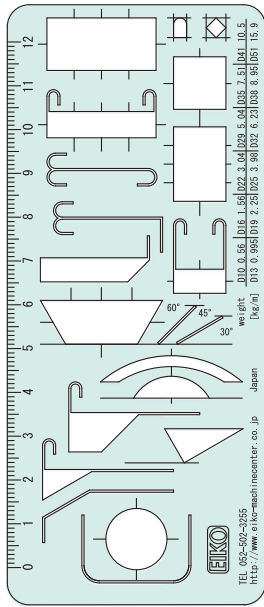

鉄筋用 テンプレート

加工帳、荷札への形状記入作業が効率UP

- ・複雑な形状も楽に記入できます
- ・スライドさせて使用することで様々な形状を記入可能。
- ・正確な形状記入が出来るので伝達ミスが防げます。
- ・鉛筆、シャープペンシル0.7mm、ボールペン0.7mm、細字油性ペンまで対応
- ・鉄筋重量付

対衝撃アクリル樹脂製

①59mm×137mm
厚さ0.6mm

②59mm×137mm
厚さ0.6mm

③90mm×210mm
厚さ1.0mm

④90mm×210mm
厚さ1.0mm

仕様 テンプレート

| 名称 | 品番 | 色 | サイズ | 入数 | 材質 | 価格(税別) |
|---------|----|--------------------|---------------|----|-----------|---------|
| テンプレート | ① | ライトブルー (片面ツヤ片面マット) | 59×137×厚0.6mm | 1枚 | 耐衝撃アクリル樹脂 | ¥1,500- |
| " | ② | オレンジ (片面ツヤ片面マット) | " | " | " | ¥1,500- |
| テンプレート大 | ③ | ブルー (両面ツヤ) | 90×210×厚1.0mm | " | " | ¥2,300- |
| " | ④ | モスグリーン (片面ツヤ片面マット) | " | " | " | ¥2,300- |