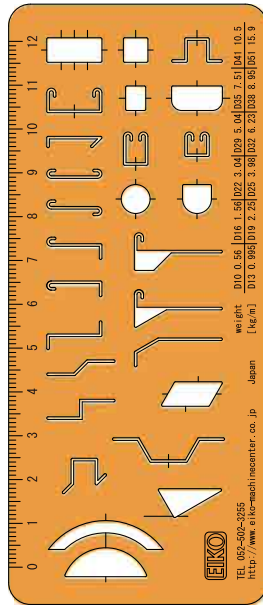

鉄筋用 テンプレート

加工帳、荷札への形状記入作業が効率UP

- ・複雑な形状も楽に記入できます
- ・スライドさせて使用することで様々な形状を記入可能。
- ・正確な形状記入が出来るので伝達ミスが防げます。
- ・鉛筆、シャープペンシル0.7mm、ボールペン0.7mm、細字油性ペンまで対応
- ・鉄筋重量付

対衝撃アクリル樹脂製

①59mm×137mm
厚さ0.6mm

②59mm×137mm
厚さ0.6mm

③90mm×210mm
厚さ1.0mm

④90mm×210mm
厚さ1.0mm

仕様 テンプレート

| 名称 | 品番 | 色 | サイズ | 入数 | 材質 | 価格(税別) |
|---------|----|--------------------|---------------|----|-----------|---------|
| テンプレート | ① | ライトブルー (片面ツヤ片面マット) | 59×137×厚0.6mm | 1枚 | 耐衝撃アクリル樹脂 | ¥1,500- |
| " | ② | オレンジ (片面ツヤ片面マット) | " | " | " | ¥1,500- |
| テンプレート大 | ③ | ブルー (両面ツヤ) | 90×210×厚1.0mm | " | " | ¥2,300- |
| " | ④ | モスグリーン (片面ツヤ片面マット) | " | " | " | ¥2,300- |