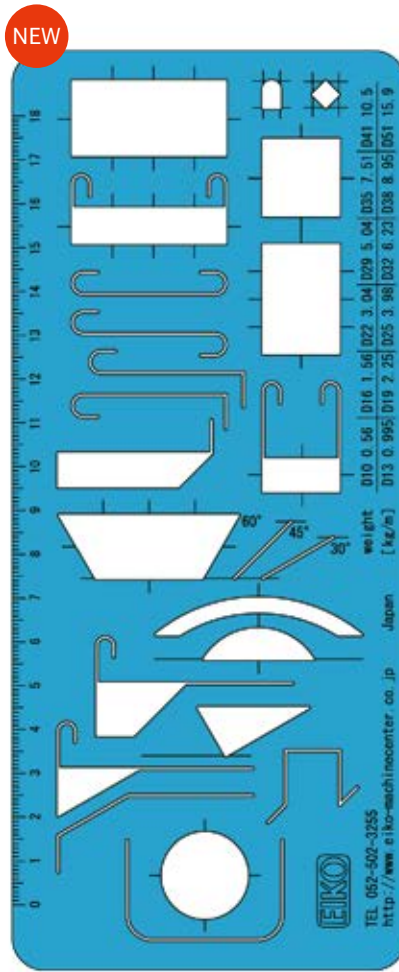

鉄筋用 テンプレート

加工帳、荷札への形状記入作業が効率UP

- ・複雑な形状も楽に記入できます
- ・スライドさせて使用することで様々な形状を記入可能。
- ・正確な形状記入が出来るので伝達ミスが防げます。
- ・鉛筆、シャープペンシル0.7mm、ボールペン0.7mm、細字油性ペンまで対応
- ・鉄筋重量付

対衝撃アクリル樹脂製

①59mm×137mm
厚さ0.6mm

②59mm×137mm
厚さ0.6mm

③90mm×210mm
厚さ1.0mm

④90mm×210mm
厚さ1.0mm

仕様 テンプレート

| 名称 | 品番 | 色 | サイズ | 入数 | 材質 | 価格(税別) |
|---------|----|--------------------|---------------|----|-----------|---------|
| テンプレート | ① | ライトブルー (片面ツヤ片面マット) | 59×137×厚0.6mm | 1枚 | 耐衝撃アクリル樹脂 | ¥1,500- |
| " | ② | オレンジ (片面ツヤ片面マット) | " | " | " | ¥1,500- |
| テンプレート大 | ③ | ブルー (両面ツヤ) | 90×210×厚1.0mm | " | " | ¥2,300- |
| " | ④ | モスグリーン (片面ツヤ片面マット) | " | " | " | ¥2,300- |